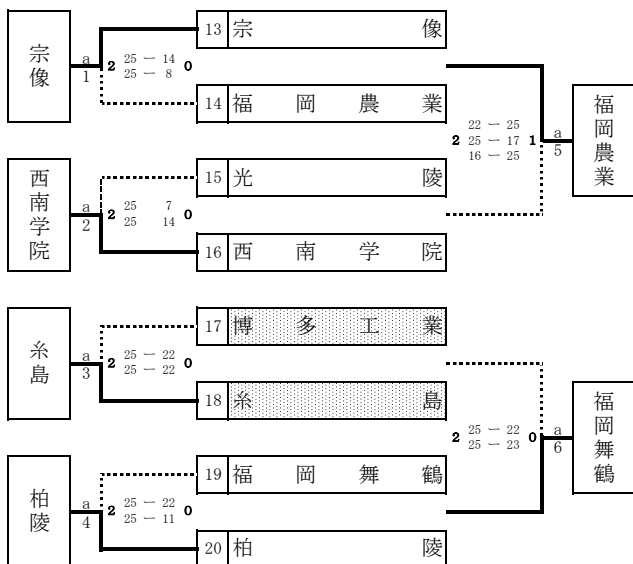

福岡県高等学校バレーボール大会中部ブロック予選会  
兼 全九州高等学校体育大会・全国高等学校総合体育大会中部ブロック予選会（女子）

期 日 平成27年4月26日（日） 9:00プロトコール  
会 場 e・fコート：糸島高校 c・dコート：筑前高校 a・bコート：福岡西陵高校 T戦抽選会場：福岡西陵高校  
G戦免除 純真高校・福工大城東高校・香椎高校・博多女子高校（Aシード） 15:30～  
城南高校・筑陽学園高校・筑紫女学園高校・福翔高校（Bシード）  
博多高校・春日高校（Cシード）

使用球 ミカサ

- ※ 第3試合（網掛け）は、第1試合のラインズマン・得点・IF・リベロチェックをお願いします。
- e・fコートについては第2試合目のチームで行ってください
- ※ 第2試合目のチームは8時、第1試合目のチームは8時30分よりコート使用可。
- ※ トーナメント戦出場チームの抽選は15時30分より福岡西陵高校にて行います。
- ※ 各チームとも、会場校に迷惑を掛けないうお願いします。
- ※ エントリー変更は9時までに変更してください。

福岡県高等学校バレーボール大会中部ブロック予選会  
兼 全九州高等学校体育大会・全国高等学校総合体育大会中部ブロック予選会（男子）

期 日 平成27年4月26日（日） 9:00プロトコール  
会 場 a・bコート：福岡工業高校 c・dコート：玄洋高校 T戦抽選会場：福岡工業高校15:00～  
G戦免除 東福岡高校・福大附属大濠高校・九産大附属九州産業高校・筑紫台高校（Aシード）  
城南高校・福岡工業高校・香椎高校・沖学園高校（Bシード）  
新宮高校・福翔高校・九産大附属九州高等学校・筑紫丘高校（Cシード） 使用球 モルテン

試合当日MRSを必ず提出してください

- ※ 第3試合（網掛け）は、第1試合のラインズマン・得点・IF・リベロチェックをお願いします。
- ※ 第2試合目のチームは8時、第1試合目のチームは8時30分よりコート使用可。
- ※ トーナメント戦出場チームの抽選は15時より福岡高校にて行います。
- ※ 各チームとも、会場校に迷惑を掛けないようお願いいたします。
- ※ エントリー変更は9時までに変更してください。