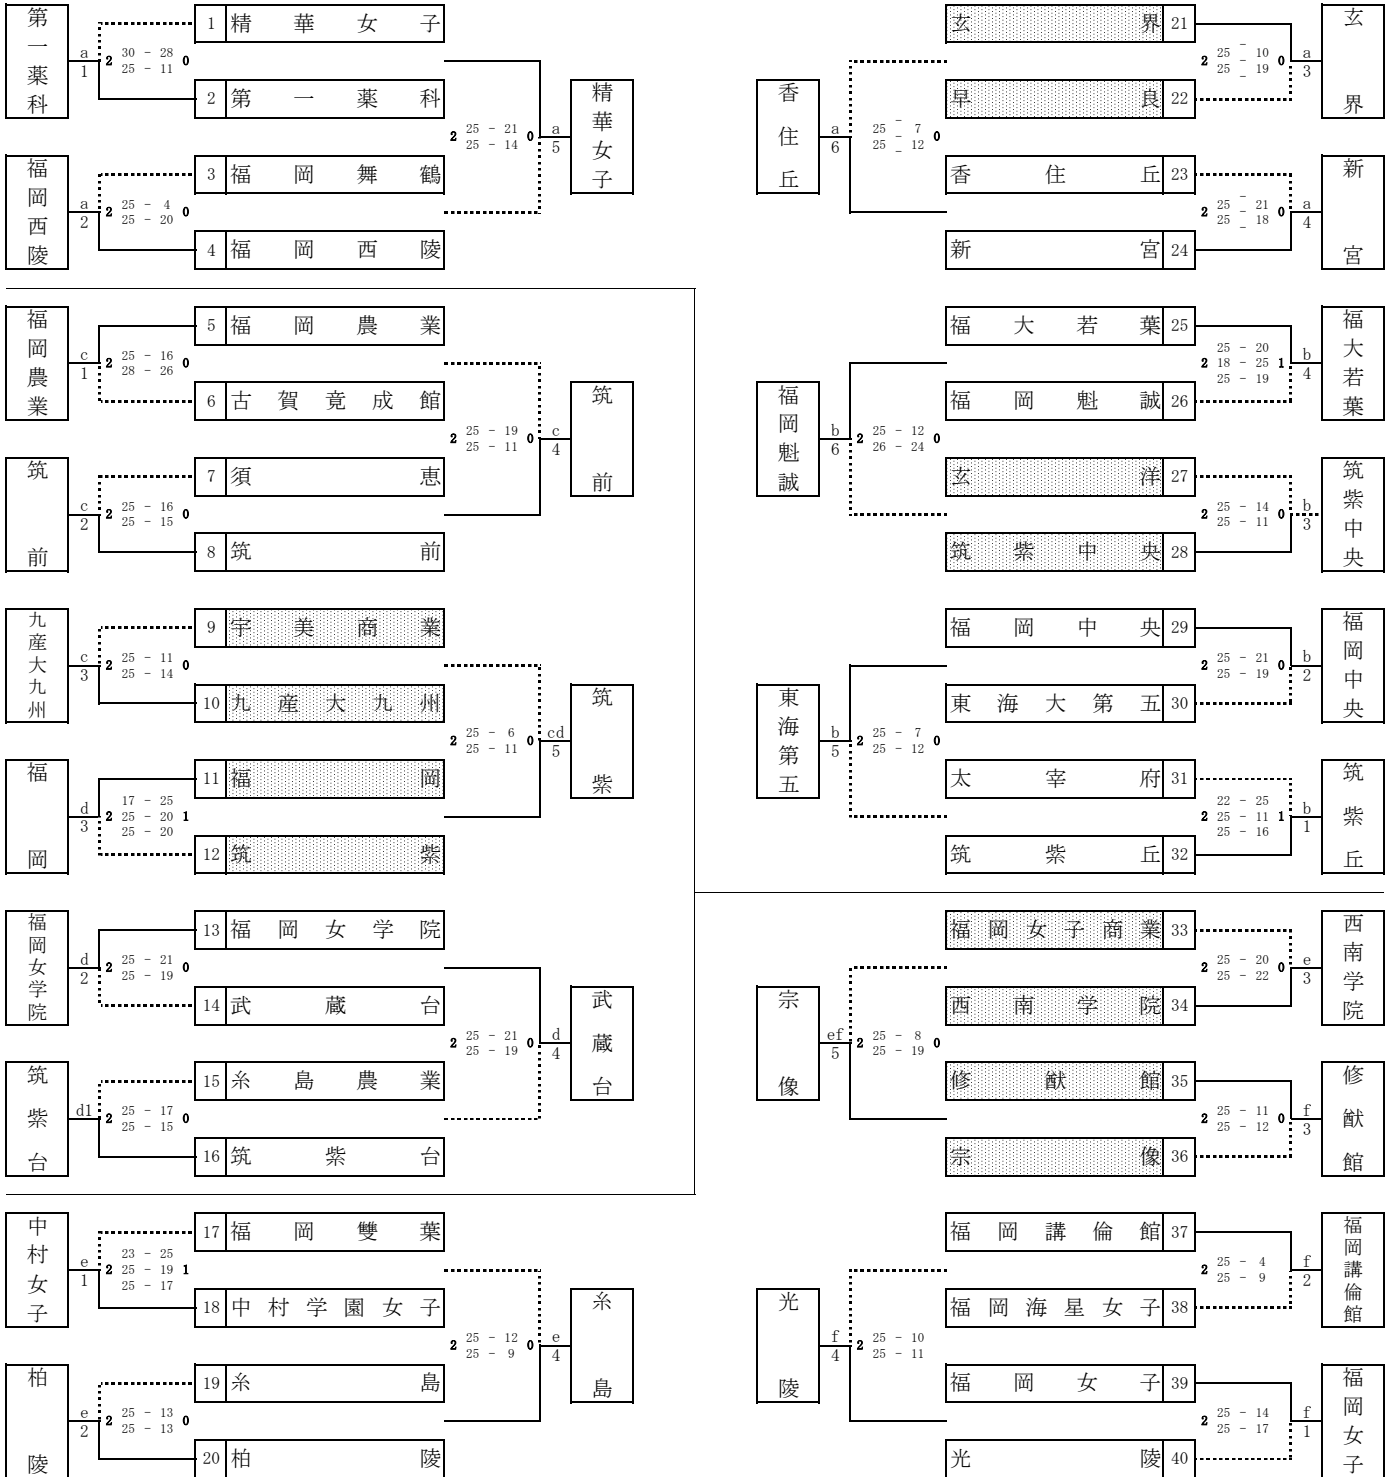

福岡県高等学校バレーボール大会中部ブロック予選会  
兼 全九州高等学校体育大会・全国高等学校総合体育大会中部ブロック予選会（女子）

期 日 平成27年4月26日（日） 9:00プロトコール  
会 場 e・fコート：糸島高校 c・dコート：筑前高校 a・bコート：福岡西陵高校 T戦抽選会場：福岡西陵高校  
G戦免除 純真高校・福工大城東高校・香椎高校・博多女子高校（Aシード） 15:30～  
城南高校・筑陽学園高校・筑紫女学園高校・福翔高校（Bシード）  
博多高校・春日高校（Cシード）

使用球 ミカサ

- ※ 第3試合（網掛け）は、第1試合のラインズマン・得点・IF・リベロチェックをお願いします。
- e・fコートについては第2試合目のチームで行ってください
- ※ 第2試合目のチームは8時、第1試合目のチームは8時30分よりコート使用可。
- ※ トーナメント戦出場チームの抽選は15時30分より福岡西陵高校にて行います。
- ※ 各チームとも、会場校に迷惑を掛けないうお願いします。
- ※ エントリー変更は9時までに変更してください。