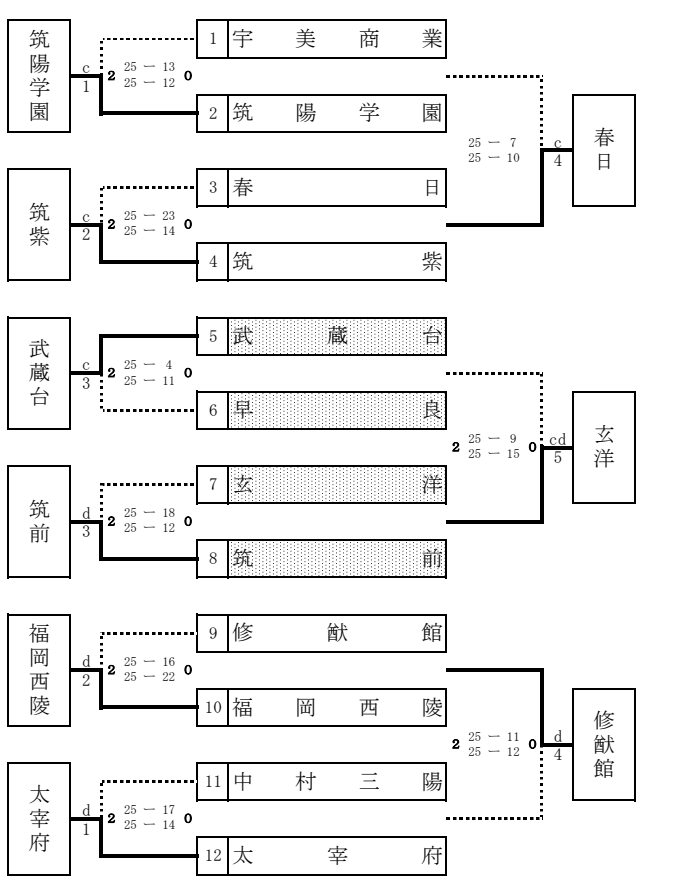

福岡県高等学校バレーボール大会中部ブロック予選会  
兼 全九州高等学校体育大会・全国高等学校総合体育大会中部ブロック予選会（女子）

期 日 平成27年4月26日（日） 9:00プロトコール  
会 場 e・fコート：糸島高校 c・dコート：筑前高校 a・bコート：福岡西陵高校 T戦抽選会場：福岡西陵高校  
G戦免除 純真高校・福工大城東高校・香椎高校・博多女子高校（Aシード） 15:30～  
城南高校・筑陽学園高校・筑紫女学園高校・福翔高校（Bシード）  
博多高校・春日高校（Cシード）

使用球 ミカサ

- ※ 第3試合（網掛け）は、第1試合のラインズマン・得点・IF・リベロチェックをお願いします。
- e・fコートについては第2試合目のチームで行ってください
- ※ 第2試合目のチームは8時、第1試合目のチームは8時30分よりコート使用可。
- ※ トーナメント戦出場チームの抽選は15時30分より福岡西陵高校にて行います。
- ※ 各チームとも、会場校に迷惑を掛けないうお願いします。
- ※ エントリー変更は9時までに変更してください。

福岡県高等学校バレーボール大会中部ブロック予選会  
兼 全九州高等学校体育大会・全国高等学校総合体育大会中部ブロック予選会（男子）

期 日 平成27年4月26日（日） 9:00プロトコール  
会 場 a・bコート：福岡工業高校 c・dコート：玄洋高校 T戦抽選会場：福岡工業高校15:00～  
G戦免除 東福岡高校・福大附属大濠高校・九産大附属九州産業高校・筑紫台高校（Aシード）  
城南高校・福岡工業高校・香椎高校・沖学園高校（Bシード）  
新宮高校・福翔高校・九産大附属九州高等学校・筑紫丘高校（Cシード） 使用球 モルテン

試合当日MRSを必ず提出してください

- ※ 第3試合（網掛け）は、第1試合のラインズマン・得点・IF・リベロチェックをお願いします。
- ※ 第2試合目のチームは8時、第1試合目のチームは8時30分よりコート使用可。
- ※ トーナメント戦出場チームの抽選は15時より福岡高校にて行います。
- ※ 各チームとも、会場校に迷惑を掛けないようお願いいたします。
- ※ エントリー変更は9時までに変更してください。