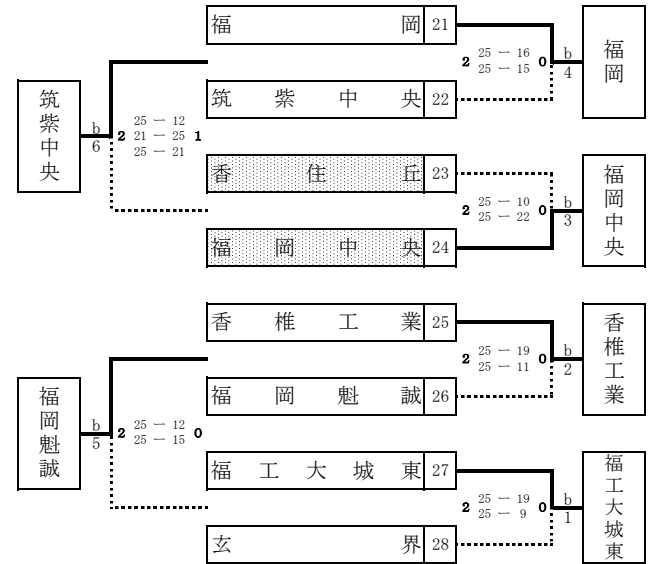

福岡県高等学校バレーボール大会中部ブロック予選会  
兼 全九州高等学校体育大会・全国高等学校総合体育大会中部ブロック予選会（女子）

期 日 平成27年4月26日（日） 9:00プロトコール  
会 場 e・fコート：糸島高校 c・dコート：筑前高校 a・bコート：福岡西陵高校 T戦抽選会場：福岡西陵高校  
G戦免除 純真高校・福工大城東高校・香椎高校・博多女子高校（Aシード） 15:30～  
城南高校・筑陽学園高校・筑紫女学園高校・福翔高校（Bシード）  
博多高校・春日高校（Cシード）

使用球 ミカサ

- ※ 第3試合（網掛け）は、第1試合のラインズマン・得点・IF・リベロチェックをお願いします。
- e・fコートについては第2試合目のチームで行ってください
- ※ 第2試合目のチームは8時、第1試合目のチームは8時30分よりコート使用可。
- ※ トーナメント戦出場チームの抽選は15時30分より福岡西陵高校にて行います。
- ※ 各チームとも、会場校に迷惑を掛けないうお願いします。
- ※ エントリー変更は9時までに変更してください。

福岡県高等学校バレーボール大会中部ブロック予選会  
兼 全九州高等学校体育大会・全国高等学校総合体育大会中部ブロック予選会（男子）

期 日 平成27年4月26日（日） 9:00プロトコール  
会 場 a・bコート：福岡工業高校 c・dコート：玄洋高校 T戦抽選会場：福岡工業高校15:00～  
G戦免除 東福岡高校・福大附属大濠高校・九産大附属九州産業高校・筑紫台高校（Aシード）  
城南高校・福岡工業高校・香椎高校・沖学園高校（Bシード）  
新宮高校・福翔高校・九産大附属九州高等学校・筑紫丘高校（Cシード） 使用球 モルテン

試合当日MRSを必ず提出してください

- ※ 第3試合（網掛け）は、第1試合のラインズマン・得点・IF・リベロチェックをお願いします。
- ※ 第2試合目のチームは8時、第1試合目のチームは8時30分よりコート使用可。
- ※ トーナメント戦出場チームの抽選は15時より福岡高校にて行います。
- ※ 各チームとも、会場校に迷惑を掛けないようお願いいたします。
- ※ エントリー変更は9時までに変更してください。