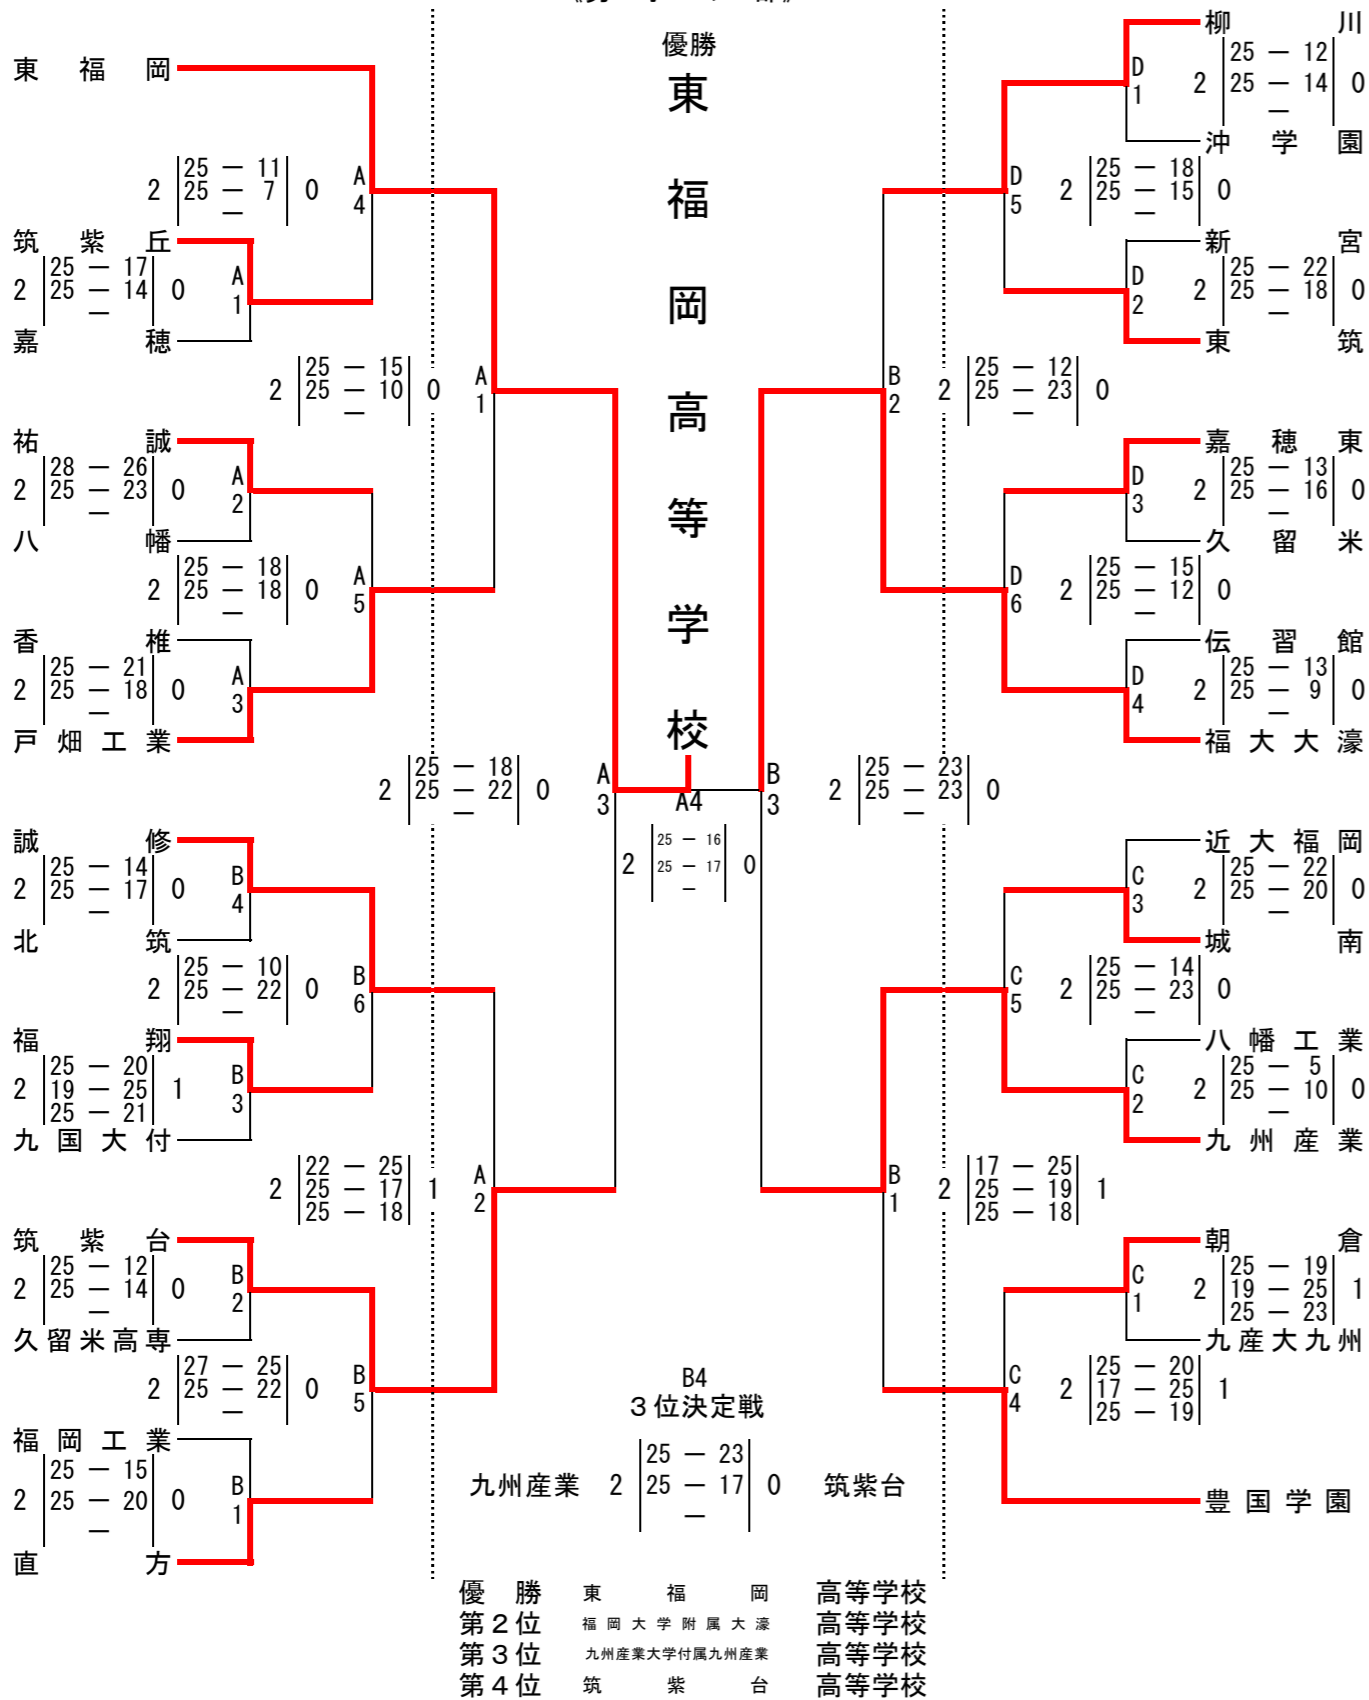

平成26年度 福岡県高等学校新人バレーボール大会

1. 期日 平成27年1月24日(土) 開館 9時50分 開会式 10時20分
 プロトコール 11時00分
 1月25日(日) 開館 9時30分・プロトコール 10時30分

2. 会場 1月24日 男子 西日本工業大学学校体育館 (A・B) 【試合球】
 女子 嘉穂東高自動車九校体育館 (C・D) 男子：ミカサ
 ひびき高自動車九校体育館 (E・F) 女子：モルテン
 1月25日 男子 西日本工業大学学校体育館 (A・B)
 女子 嘉穂東高自動車九校体育館 (E・F)

3. その他
- 1) 試合間は、前試合の公式記録集計終了後15分間とする。連続の場合は20分間とする。
 - 2) 第1日目第1試合の記録・得点・線審は第3試合より、以後は負けチームより出して下さい。第2日目第1試合の記録・得点・線審は第2試合より、以後は負けチームより出して下さい。
 - 3) 貴重品は各チームにて、保管、又、上履と下履のシューズを区別して会場校に迷惑をかけないようして下さい。昼食時等に出了たゴミの始末も各チームにてお願いします。
 - 4) 24日(土)は、各会場とも9時20分以前に敷地内に絶対入らないよう顧問(監督)の先生、ご指導をお願いします。
 - 5) 開館後の練習については、24日は9時50分・25日は9時30分より30分間は第2試合目のチームのみが、開会式後第1試合開始までは第1試合目のチームのみが、コートを使用しての練習ができる。第3試合以降のチームは、コート外でのボールの使用を禁止する。