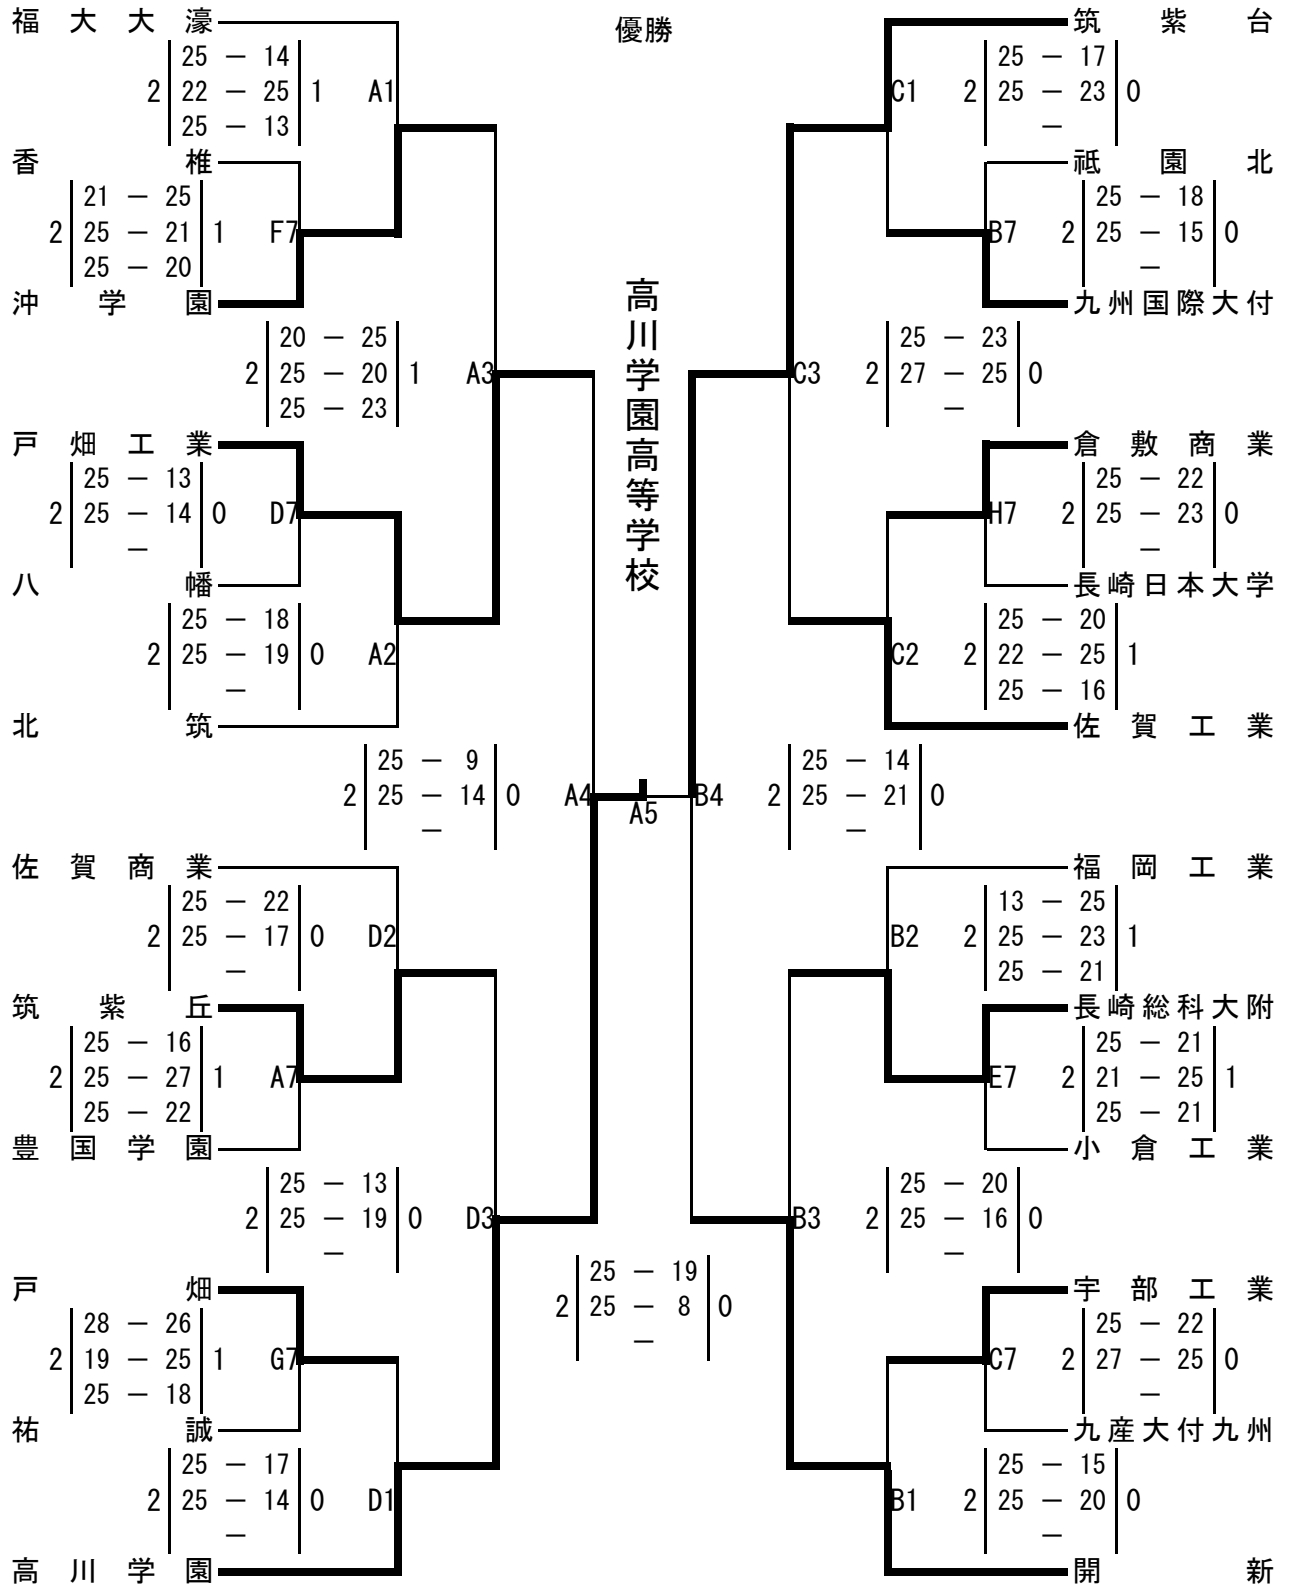

平成25年度 第15回 北九州市長杯争奪 西日本地区高等学校バレーボール大会（男子の部）

《 3月22日・23日 》