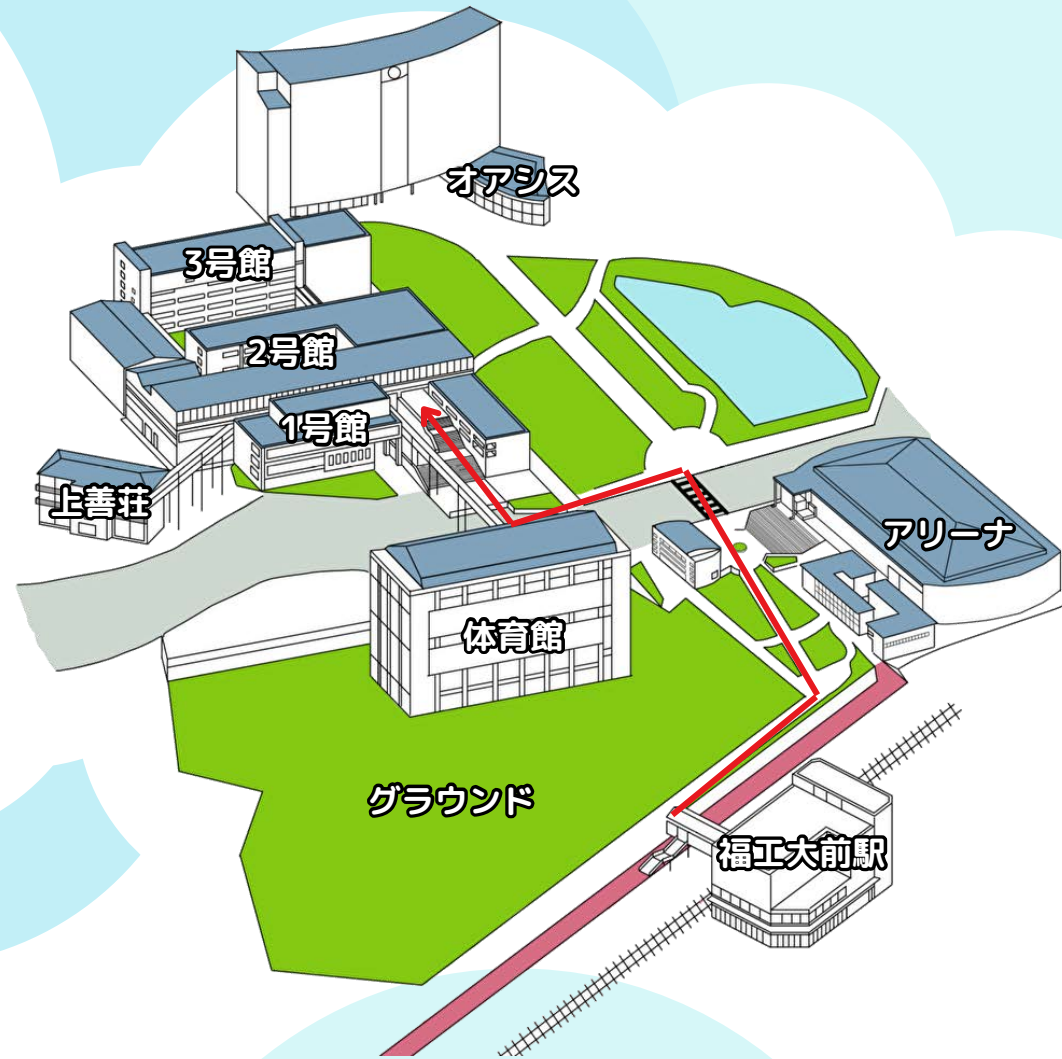

当日スケジュール

8:35~	アリーナ集合・点呼
8:45~	開会式
9:00	
9:00~	移動・出し物準備
9:30	
9:30~	校内展示・サービス開始 (生徒のみ)
10:30~	一般公開
10:45~	物品販売・ステージ発表 (アリーナ・体育館)開始
15:00~	一般公開終了・片付け
15:55~	アリーナ集合・点呼
16:00~	閉会式
16:20	
16:20~	片付け・終了次第解散

学校案内図

※アリーナに行く際は必ず横断歩道を渡ってください。

※貴重品は各自で管理、ポーチ等での登校も可

実行委員から一言コメント
○全体部署:山本 泰成みなさん梅いのない文化祭にしましょう!!