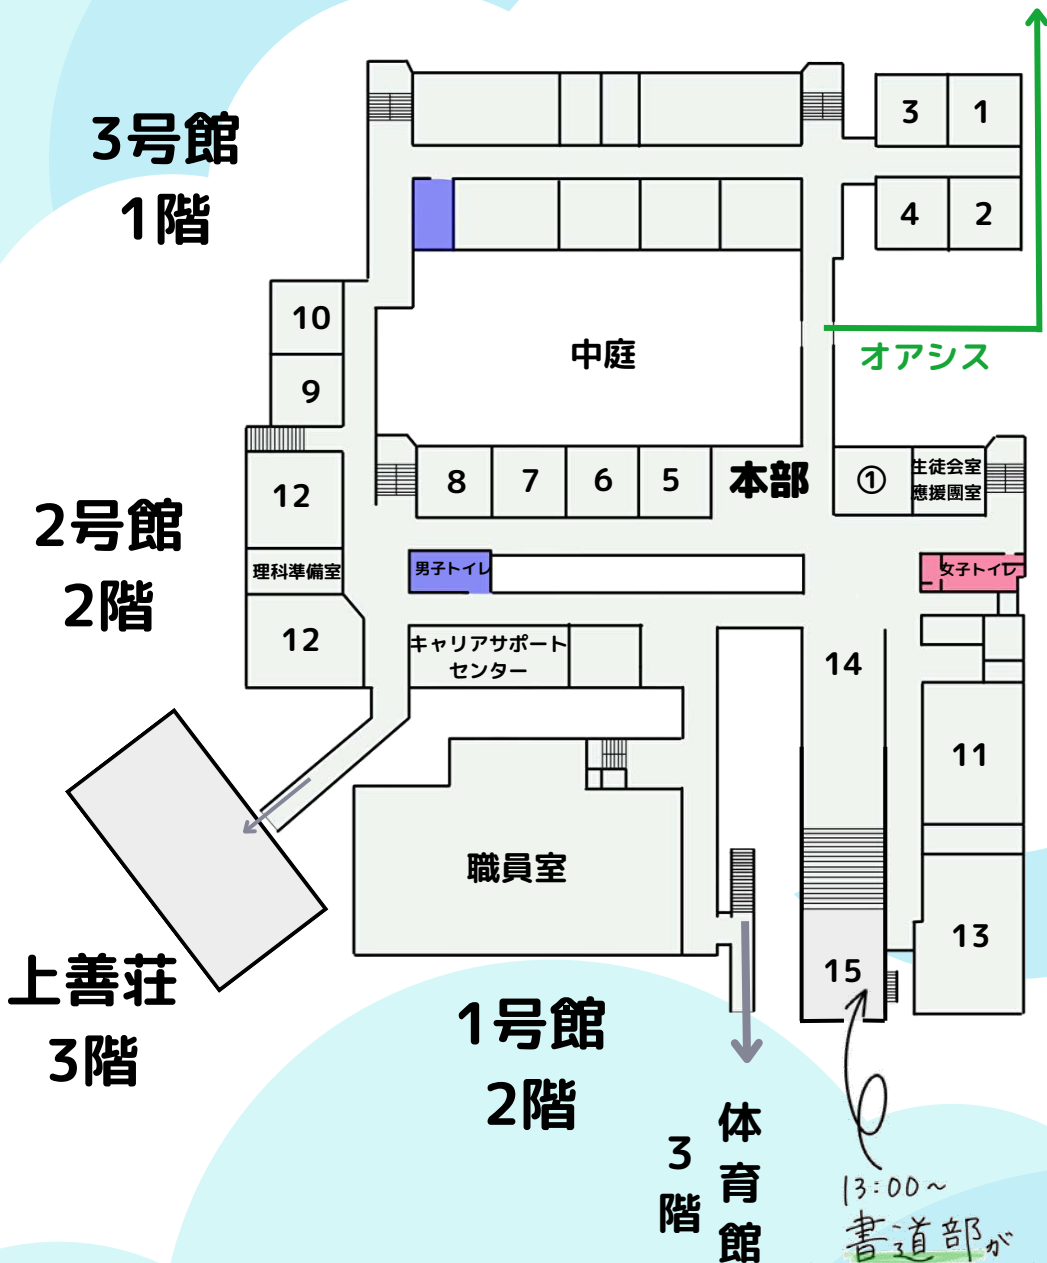

コースごとに決めた地域にちなんだ企画を巡る「世界一周旅行」にご招待！

実行委員から一言コメント

11 ○ポスター・パンフレット部署:横野 実幸⇨他人の真似なんかをしなくていい 自分らしく
↑気になった方はぜひ検索を試みてください

実行委員から一言コメント

○アリーナ部署:小川 竜之心⇨みなさん文化祭を楽しんでください！

3号館1階・2号館2階・1号館2階

1. 3年1組
たーべる美術館

7. 3年7組
ハワイヤン3-7

13. ESS同好会
ESS Quiz challenge

2. 3年2組
ル・カフェ・トロワ・ドゥ

8. 3年8組
昔ながらの日本

14. 歴史研究会同好会
歴史リーフレット

3. 3年3組
Toffee Apple

9. 3年9組
今、3-9の教室は...

15. 書道部
書道パフォーマンス
場所：
エントランス前 階段踊り場
パフォーマンス時間：13:00~
パフォーマンス後展示を行います

4. 3年4組
HARIBO LAND